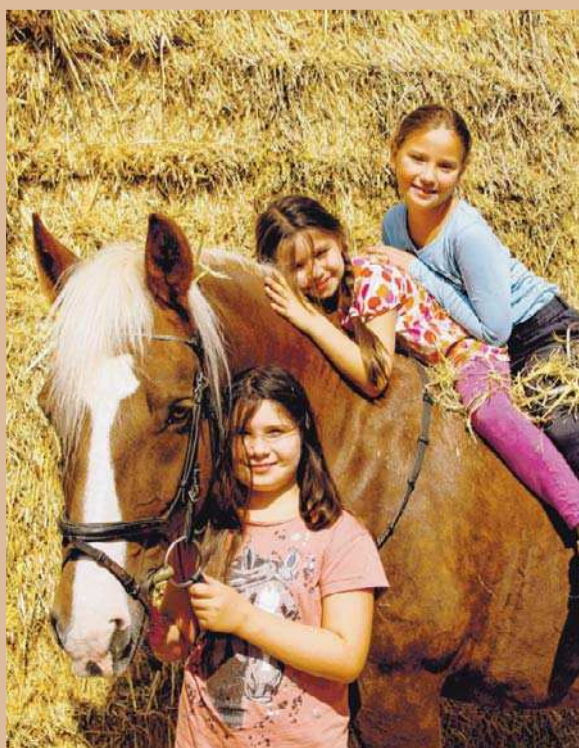

Die jüngeren Besucher haben viel Spaß mit den Pferden.